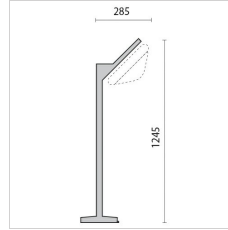

## Technical drawings

## SUPERDELTA OVALE 33

008953  
Bracket 33

008136  
Post 33 mini D

008133  
Post 33 D

008137  
Post 33 mini M1

008138  
Post 33 mini M2

008134  
Post mini M1

008135  
Post 33 M2