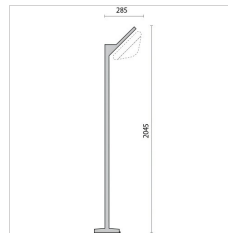

## Technical drawings

## SUPERDELTA OVALE 33

008953  
Bracket 33

008136  
Post 33 mini D

008133  
Post 33 D

008137  
Post 33 mini M1

008138  
Post 33 mini M2

008134  
Post mini M1

008135  
Post 33 M2