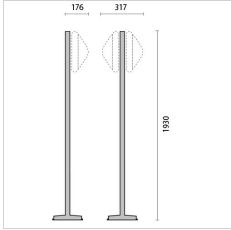

## Technical drawings

## SUPERDELTA OVALE 33

008953  
Bracket 33

008136  
Post 33 mini D

008133  
Post 33 D

008137  
Post 33 mini M1

008138  
Post 33 mini M2

008134  
Post mini M1

008135  
Post 33 M2