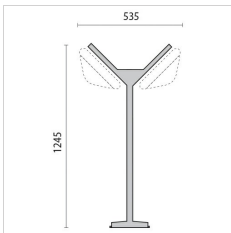

## Technical drawings

## SUPERDELTA OVALE 33

008953  
Bracket 33

008136  
Post 33 mini D

008133  
Post 33 D

008137  
Post 33 mini M1

008138  
Post 33 mini M2

008134  
Post mini M1

008135  
Post 33 M2