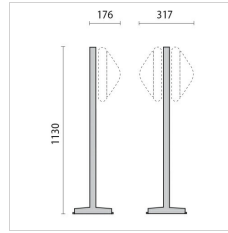

## Photometric data

## Technical drawings

## SUPERDELTA OVALE 33

008953  
Bracket 33

008136  
Post 33 mini D

008133  
Post 33 D

008137  
Post 33 mini M1

008138  
Post 33 mini M2

008134  
Post mini M1

008135  
Post 33 M2