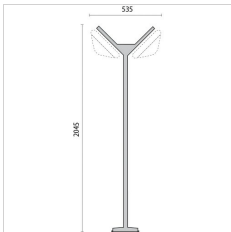

## Technical drawings

## SUPERDELTA OVALE 33

008953  
Bracket 33

008136  
Post 33 mini D

008133  
Post 33 D

008137  
Post 33 mini M1

008138  
Post 33 mini M2

008134  
Post mini M1

008135  
Post 33 M2